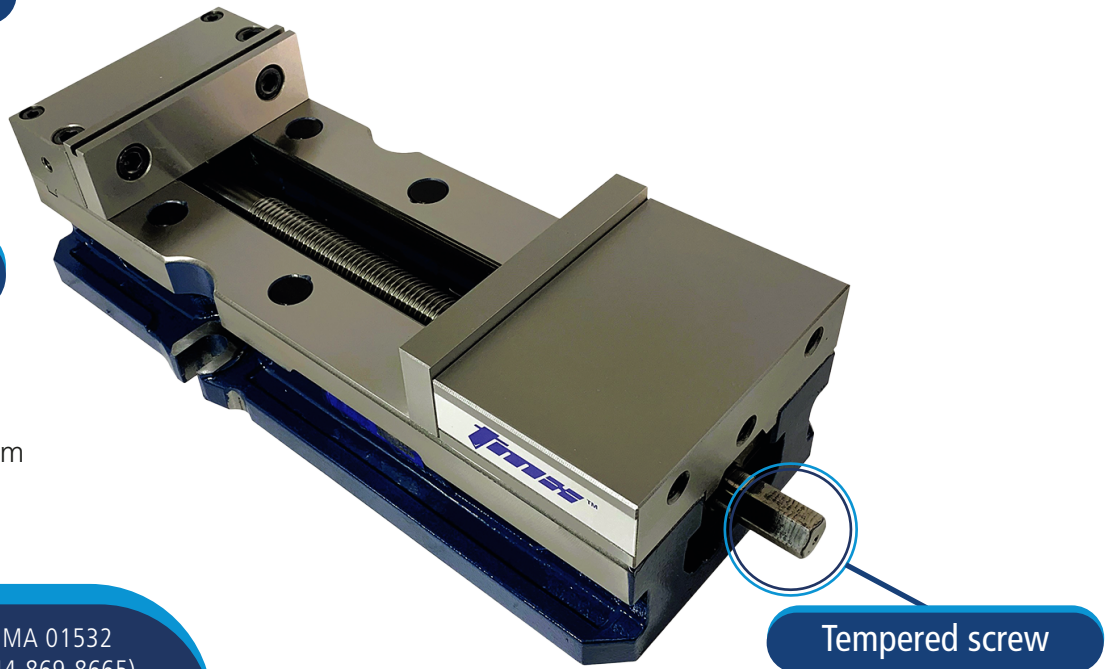

PRENSE 6"

Garantía de 10 años

- Weight 68lb
- Body Ductile Iron
- Repeatability T+/-0.01 mm
- Jaws Hardened Steel

34 Talbot Road Northborough, MA 01532
Toll Free: 1-844-TMX-TOOL (1-844-869-8665)
International: +1-508-653-8897
Fax: 508-653-5110
Email: support@tmxtools.com