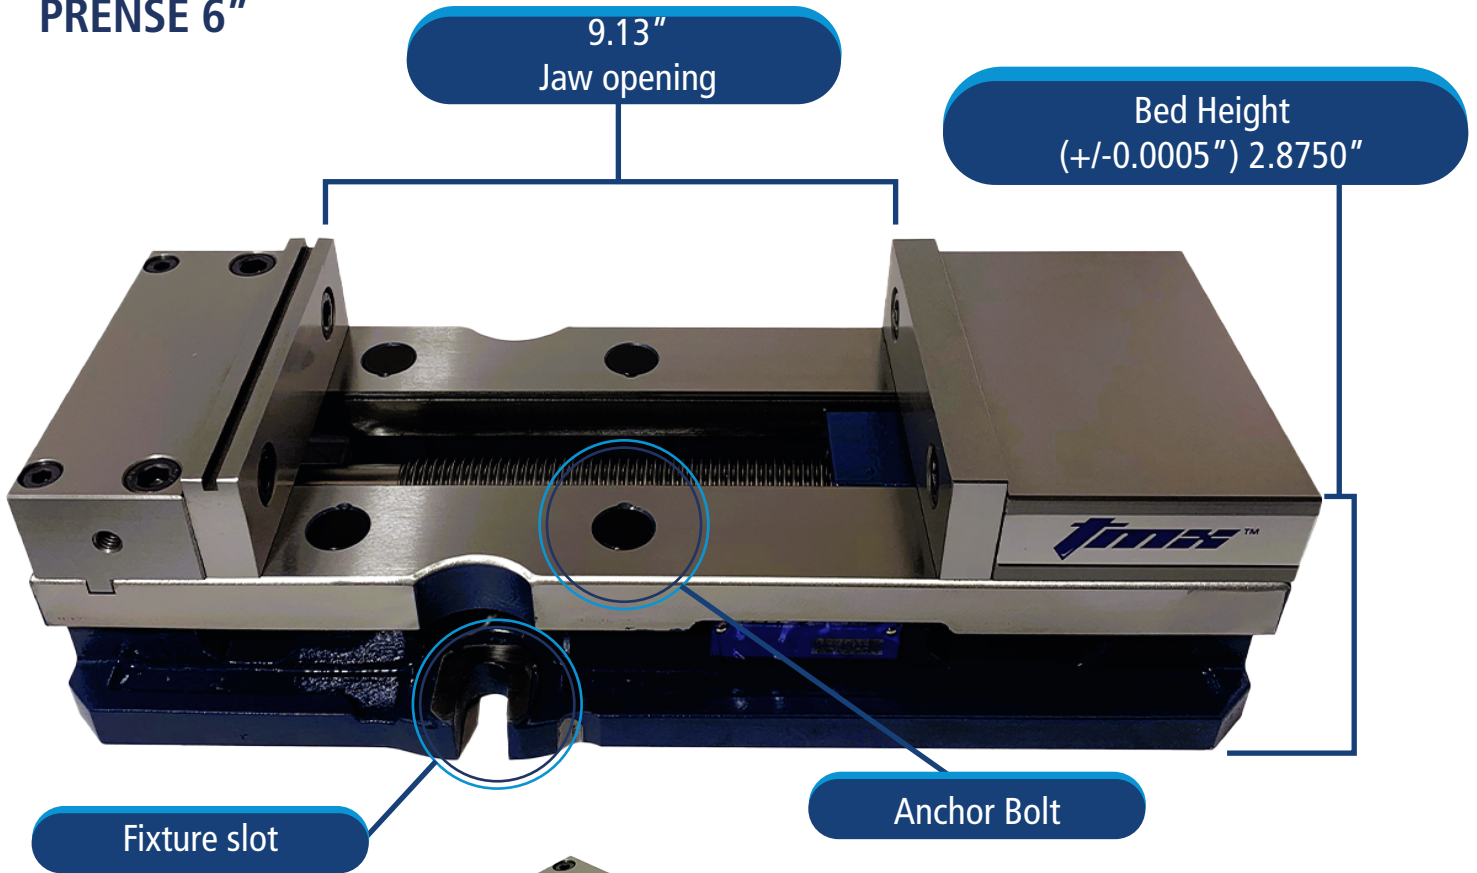

PRENSE 6"

Garantía de 10 años

- Weight 68lb
- Body Ductile Iron
- Repeatability T+/-0.01 mm
- Jaws Hardened Steel

34 Talbot Road Northborough, MA 01532
Toll Free: 1-844-TMX-TOOL (1-844-869-8665)
International: +1-508-653-8897
Fax: 508-653-5110
Email: support@tmxtools.com