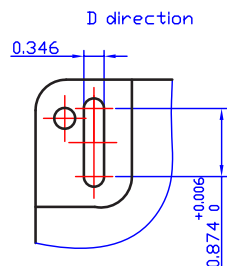

Part number	HP	VOLT	Hz	FRAME	RPM	L
38CF-3-1-36P	1	208-230/460	60	56HC	3450	13.2
38CF-3-1.5-36P	1.5	208-230/460	60	56HC	3450	13.2
38CF-3-2-36P	2	208-230/460	60	56HC	3450	13.2
38CF-3-3-36P	3	208-230/460	60	56HC	3450	13.9